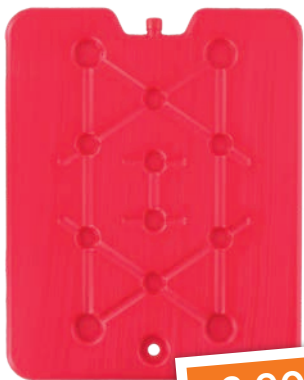

2.90

Kühlelement
32 x 25 x 1,5 cm