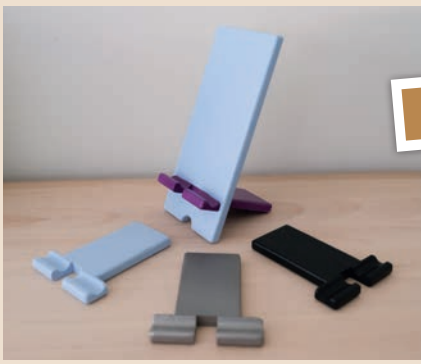

**Intex Maske und
Schnorchel Set**

6.90

Schwimmbrille
diverse Farben

19.90

Schwimmbrett

Länge 84cm, diverse Farben

14.90

Wassergewehr

61cm

9.-

RÜCKEN

verfügbare Farben

5.90

SOCKEL

HOLDY POCKET

Unser farbenfroher Handy Halter ist bunt, dekorativ und praktisch! Schnell aufgestellt und auch wieder eingepackt. Stellen Sie sich Ihre Farbkombination aus Sockel und Rücken selber zusammen.